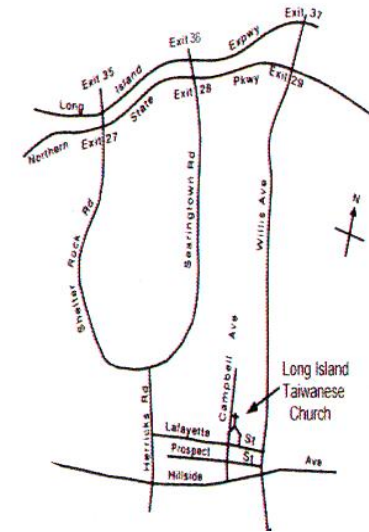

Mission Statement

長島台灣教會是由住在紐約地區的台灣人因為受到耶穌基督的感動，決志跟隨祂而建立的教會。我們接受上帝的呼召，藉著聖靈的能力，受祝福而成為眾人的祝福。我們的使命是向台灣人傳福音，關心台灣，服務世界。我們重視個人靈命的成長，互相關懷與分享；努力推動福音事工，同時尋求和解，促進主內的合一。

聚會及活動

主日禮拜	每主日上午11 AM
關懷祈禱會	每主日上午 10:20 AM
聖歌練習	每主日 10:40-50AM; 12:00-30 PM
青少年作業輔導	每主日上午10-11AM
英文主日學	每主日上午11 AM
成人主日學、生活及信仰講座	每主日下午 2 PM
家庭查經	每隔周一 11:00 AM-12:30PM
乒乓球練習	每周二及周五下午6:30 PM
社區音樂會	不定期

教會位置略圖

99 Campbell Ave., at Lafayette St. Williston Park, NY 11596

長島台灣教會

Long Island Taiwanese Church