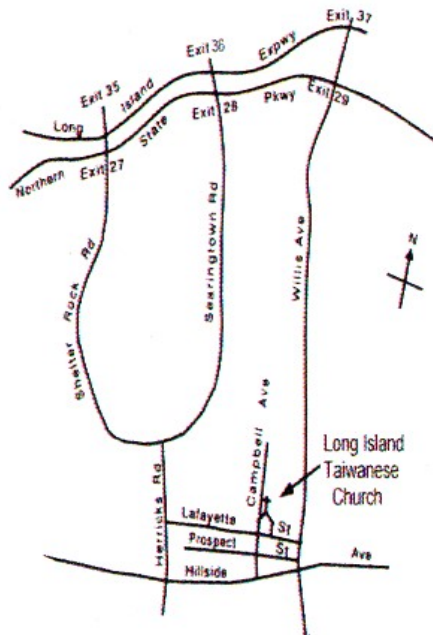

## 教會位置略圖

99 Campbell Ave., at Lafayette St.  
Williston Park, NY 11596