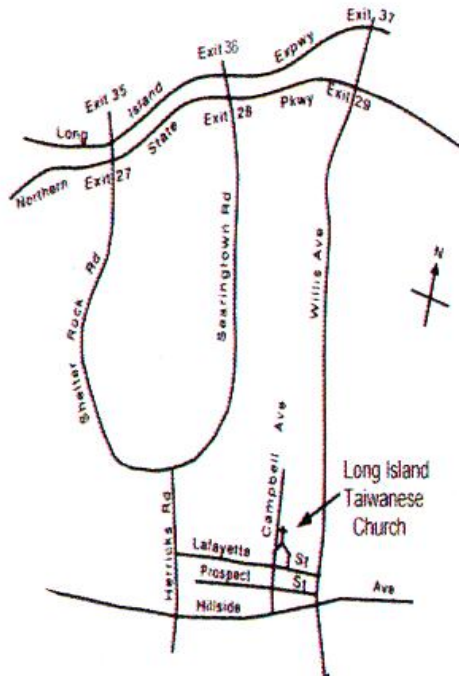

教會位置略圖

99 Campbell Ave., at Lafayette St.
Williston Park, NY 11596

長島台灣教會

Long Island Taiwanese Church

Pastor : Rev. Shi-Yang Lin 林哲陽牧師

網址 : www.taiwanesechurch.net

Facebook: www.facebook.com/LongIslandTaiwaneseChurch