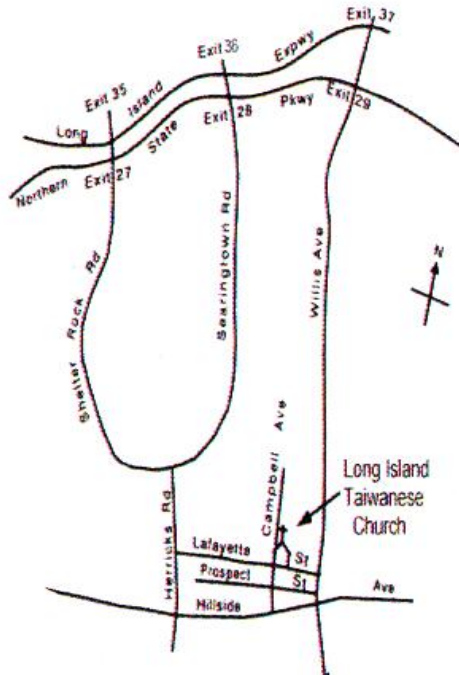

Mission Statement

長島台灣教會 是由住在紐約地區的台灣人因為受到耶穌基督的感動，決志跟隨祂而建立的教會。我們接受上帝的呼召，藉著聖靈的能力，受祝福而成為眾人的祝福。我們的使命是向台灣人傳福音，關心台灣，服務世界。我們重視個人靈命的成長，互相關懷與分享；努力推動福音事工，同時尋求和解，促進主內的合一。

聚會及活動

主日禮拜	每主日上午11 AM
關懷祈禱會	每主日上午 10:20 AM
聖歌練習	每主日 10:40-50AM;12:00-30 PM
青少年作業輔導	每主日上午10-11AM
英文主日學	每主日上午11 AM
成人主日學、生活及信仰講座	每主日下午 2 PM
家庭查經-	每隔週一 11:00 AM-12:30PM
乒乓球練習	每週二及週五下午6:30 PM
社區音樂會	不定期

教會位置略圖

99 Campbell Ave., at Lafayette St.
Williston Park, NY 11596